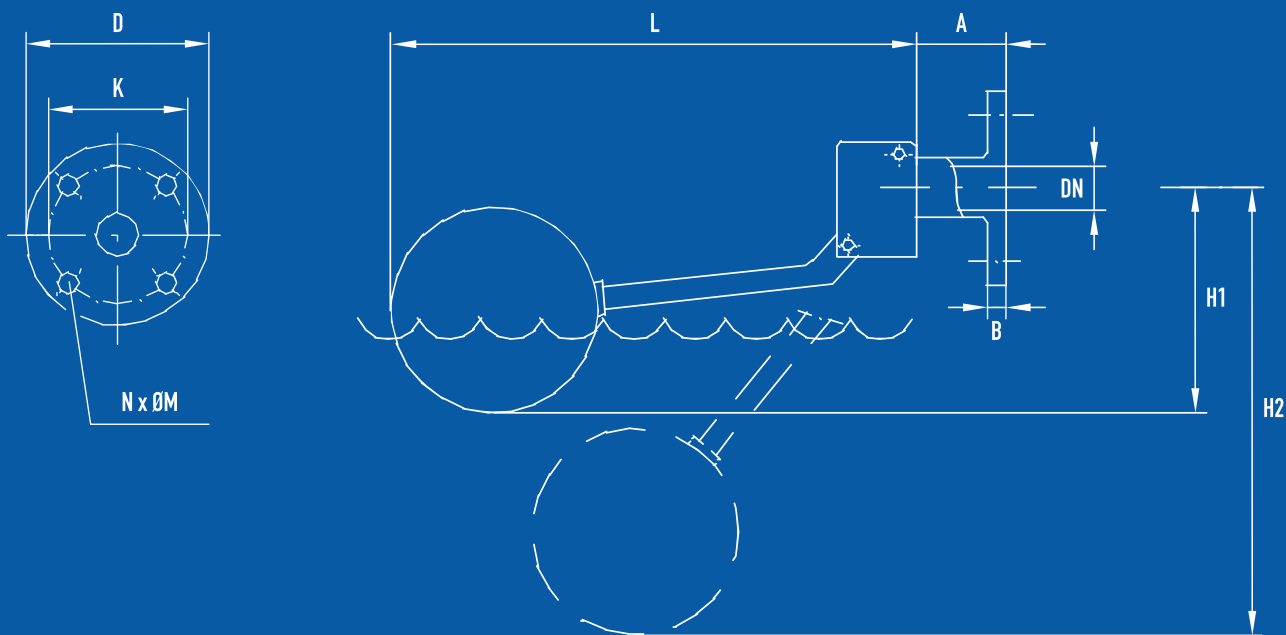

WERSJA 1

DN	WYMIARY [MM]									WAGA BEZ PŁYWAKA [KG]	ŚREDNICA PŁYWAKA [MM]
	A	L	H1	H2	D	K	M	N	B		
10	35	300	70	260	90	60	14	4	14	0.720	90
15	38	405	124	370	95	65	14	4	14	0.853	110
20	45	485	148	420	105	75	14	4	16	1.236	160
25	48	562	150	496	115	85	14	4	16	1.490	160
32	55	580	170	496	140	100	18	4	16	2.105	160

DN	PRZEPŁYW [L/H]						
	1 BAR	2 BAR	3 BAR	4 BAR	6 BAR	8 BAR	10 BAR
10	1 132	1 669	1 904	2 169	2 656	2 825	3 082
15	2 829	3 998	4 895	5 657	6 790	7 978	8 938
20	4 838	6 842	8 307	9 677	11 805	13 993	15 289
25	6 934	9 919	12 147	14 068	17 167	19 654	21 945
32	7 280	10 414	12 754	14 771	18 025	20 636	23 051

*Dane orientacyjne - producent zastrzega sobie prawo do wprowadzania zmian w konfiguracji technicznej.

WERSJA 2

DN	WYMIARY [MM]										WAGA BEZ PŁYWAKA [KG]	ŚREDNICA PŁYWAKA [MM]
	A	L	H1	H2	D	K	M	N	B			
10	35	300	83	235	90	60	14	4	14	0.820	90	
15	38	410	127	375	95	65	14	4	14	0.988	110	
20	45	490	155	436	105	75	14	4	16	1.422	160	
25	48	585	174	521	115	85	14	4	16	1.678	160	
32	55	585	164	520	140	100	18	4	16	2.368	160	
40	63	710	253	651	150	110	18	4	16	4.679	200	
50	73	798	255	736	165	125	18	4	18	5.453	200	
65	85	805	277	737	185	145	18	4	18	6.750	200	

WERSJA 2

DN	WYMIARY [MM]									WAGA BEZ PŁYWAKA [KG]	ŚREDNICA PŁYWAKA [MM]
	A	L	H1	H2	D	K	M	N	B		
80	170	1447	310	1248	200	160	18	8	20	19.800	300
100	170	1550	265	1337	220	180	18	8	20	20.620	400

DN	PRZEPŁYW [L/H]						
	1 BAR	2 BAR	3 BAR	4 BAR	6 BAR	8 BAR	10 BAR
80	55 868	79 013	96 783	111 756	136 873	158 047	173 703
100	92 231	130 441	159 777	184 495	225 959	280 915	291 714