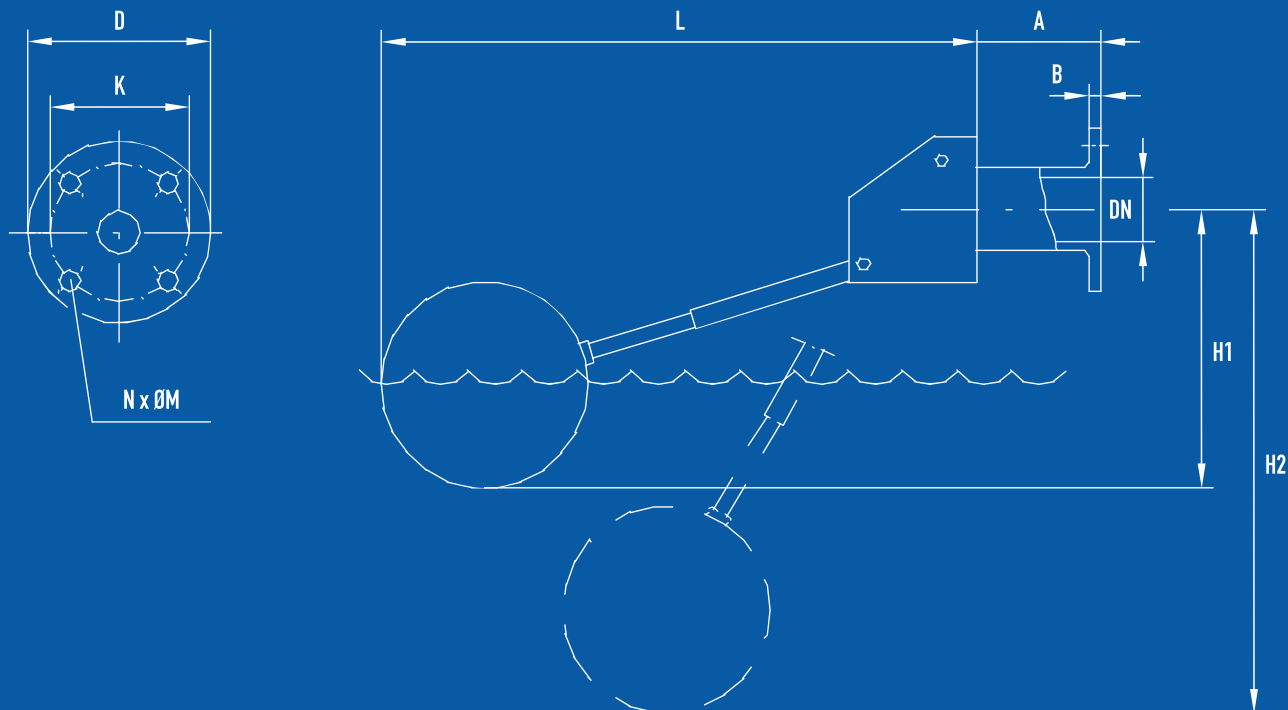

WERSJA 1

DN	WYMIARY [MM]									WAGA BEZ PŁYWAKA [KG]	ŚREDNICA PŁYWAKA [MM]
	A	L	H1	H2	D	K	M	N	B		
10	35	300	70	260	90	60	14	4	14	0.720	90
15	38	405	124	370	95	65	14	4	14	0.853	110
20	45	485	148	420	105	75	14	4	16	1.236	160
25	48	562	150	496	115	85	14	4	16	1.490	160
32	55	580	170	496	140	100	18	4	16	2.105	160

DN	PRZEPŁYW [L/H]						
	1 BAR	2 BAR	3 BAR	4 BAR	6 BAR	8 BAR	10 BAR
10	1 132	1 669	1 904	2 169	2 656	2 825	3 082
15	2 829	3 998	4 895	5 657	6 790	7 978	8 938
20	4 838	6 842	8 307	9 677	11 805	13 993	15 289
25	6 934	9 919	12 147	14 068	17 167	19 654	21 945
32	7 280	10 414	12 754	14 771	18 025	20 636	23 051

*Dane orientacyjne - producent zastrzega sobie prawo do wprowadzania zmian w konfiguracji technicznej.

WERSJA 2

DN	WYMIARY [MM]										WAGA BEZ PŁYWAKA [KG]	ŚREDNICA PŁYWAKA [MM]
	A	L	H1	H2	D	K	M	N	B			
10	35	300	83	235	90	60	14	4	14	0.820	90	
15	38	410	127	375	95	65	14	4	14	0.988	110	
20	45	490	155	436	105	75	14	4	16	1.422	160	
25	48	585	174	521	115	85	14	4	16	1.678	160	
32	55	585	164	520	140	100	18	4	16	2.368	160	
40	63	710	253	651	150	110	18	4	16	4.679	200	
50	73	798	255	736	165	125	18	4	18	5.453	200	
65	85	805	277	737	185	145	18	4	18	6.750	200	

WERSJA 2

DN	WYMIARY [MM]									WAGA BEZ PŁYWAKA [KG]	ŚREDNICA PŁYWAKA [MM]
	A	L	H1	H2	D	K	M	N	B		
80	170	1447	310	1248	200	160	18	8	20	19.800	300
100	170	1550	265	1337	220	180	18	8	20	20.620	400

DN	PRZEPŁYW [L/H]						
	1 BAR	2 BAR	3 BAR	4 BAR	6 BAR	8 BAR	10 BAR
80	55 868	79 013	96 783	111 756	136 873	158 047	173 703
100	92 231	130 441	159 777	184 495	225 959	280 915	291 714