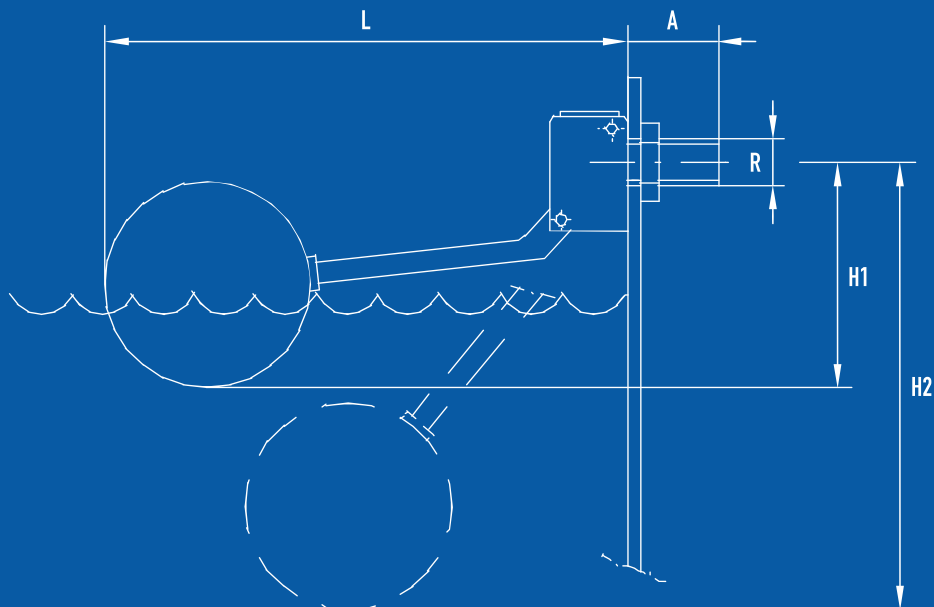

WERSJA 1

DN	WYMIARY [CAL]		WYMIARY [MM]			WAGA BEZ PŁYWAKA [KG]	ŚREDNICA PŁYWAKA [MM]
	R	A	L	H1	H2		
10	3/8" G	32	300	70	260	0.107	90
15	1/2" G	35	405	124	370	0.175	110
20	3/4" G	42	485	148	420	0.300	160
25	1" G	45	562	150	496	0.366	160
32	1 1/4" G	53	580	170	496	0.464	160

*Dane orientacyjne - producent zastrzega sobie prawo do wprowadzania zmian w konfiguracji technicznej.

WERSJA 2

DN	WYMIARY [CAL]		WYMIARY [MM]			WAGA BEZ PŁYWAKA [KG]	ŚREDNICA PŁYWAKA [MM]
	R	A	L	H1	H2		
10	3/8" G	32	300	83	235	0.207	90
15	1/2" G	35	410	127	375	0.310	110
20	3/4" G	42	490	155	436	0.486	160
25	1" G	45	585	174	521	0.554	160
32	1 1/4" G	52	585	164	520	0.727	160
40	1 1/2" G	60	710	253	651	2.795	200
50	2" G	70	798	255	736	3.041	200
65	2 1/2" G	80	805	277	737	3.710	200
80	3" G	170	1447	310	1248	15.820	300

WERSJA 3

DN	WYMIARY [CAL]		WYMIARY [MM]				WAGA BEZ PŁYWAKA [KG]	ŚREDNICA PŁYWAKA [MM]
	R	A	L	H1	H2	W		
10	3/8" G	32	391	190	403	135	0.703	110
15	1/2" G	35	391	190	403	135	0.741	110
20	3/4" G	42	455	248	517	198	1.075	160
25	1" G	45	455	250	517	200	1.186	160