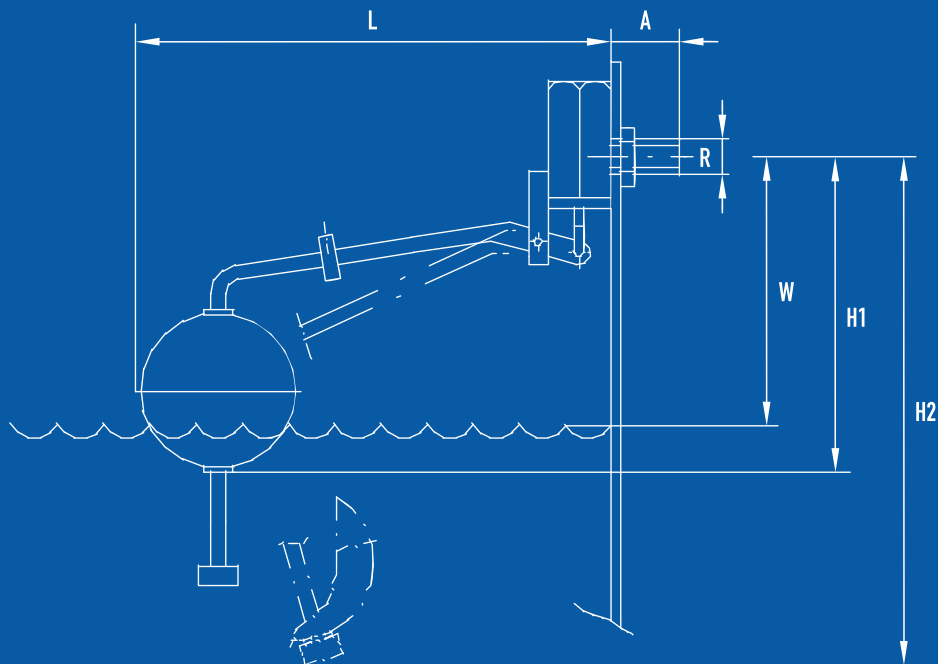

WERSJA 1

DN	WYMIARY [CAL]		WYMIARY [MM]			WAGA BEZ PŁYWAKA [KG]	ŚREDNICA PŁYWAKA [MM]
	R	A	L	H1	H2		
10	3/8" G	32	300	70	260	0.107	90
15	1/2" G	35	405	124	370	0.175	110
20	3/4" G	42	485	148	420	0.300	160
25	1" G	45	562	150	496	0.366	160
32	1 1/4" G	53	580	170	496	0.464	160

*Dane orientacyjne - producent zastrzega sobie prawo do wprowadzania zmian w konfiguracji technicznej.

WERSJA 2

DN	WYMIARY [CAL]		WYMIARY [MM]			WAGA BEZ PŁYWAKA [KG]	ŚREDNICA PŁYWAKA [MM]
	R	A	L	H1	H2		
10	3/8" G	32	300	83	235	0.207	90
15	1/2" G	35	410	127	375	0.310	110
20	3/4" G	42	490	155	436	0.486	160
25	1" G	45	585	174	521	0.554	160
32	1 1/4" G	52	585	164	520	0.727	160
40	1 1/2" G	60	710	253	651	2.795	200
50	2" G	70	798	255	736	3.041	200
65	2 1/2" G	80	805	277	737	3.710	200
80	3" G	170	1447	310	1248	15.820	300

WERSJA 3

DN	WYMIARY [CAL]		WYMIARY [MM]				WAGA BEZ PŁYWAKA [KG]	ŚREDNICA PŁYWAKA [MM]
	R	A	L	H1	H2	W		
10	3/8" G	32	391	190	403	135	0.703	110
15	1/2" G	35	391	190	403	135	0.741	110
20	3/4" G	42	455	248	517	198	1.075	160
25	1" G	45	455	250	517	200	1.186	160